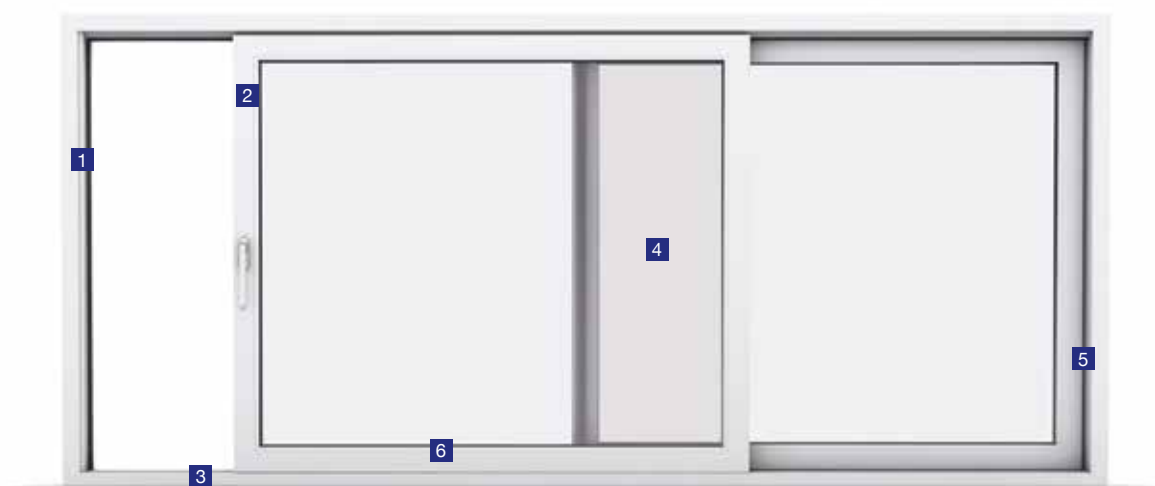

Technické údaje

1 Moderní design

Inovativní zdvižně posuvné dveře s nízkou pohledovou výškou. Možnost doplnit o hliníkový klip.

2 Vynikající tepelná izolace

Spojením plastového 5komorového profilu a izolačního trojskla dosahujeme mimořádné hodnoty tepelné izolace.

3 Bez překážek

Bezbariérový práh s vysokým stupněm izolace a těsnosti.

4 Multifunkční skla

Bezpečnostní izolační skla kromě tepelné izolace poskytují i ochranu proti hluku. Skla s optimálním solárním faktorem přispívají k energeticky hospodárnému bydlení.

5 Stabilita a spolehlivost

Velkorozměrné ocelové výztuhy zaručují vysokou pevnost a dlouhodobou funkčnost.

6 Optimální těsnost

Kvalitní obvodové těsnění a další těsnící prvky zaručují vysokou vodotěsnost a izolaci vůči chladnému vzduchu a profukování i po mnoha letech.

7 XL-optic

Velmi úzký profil a integrované rámové zasklení fixní části umožňuje získat maximum světla.