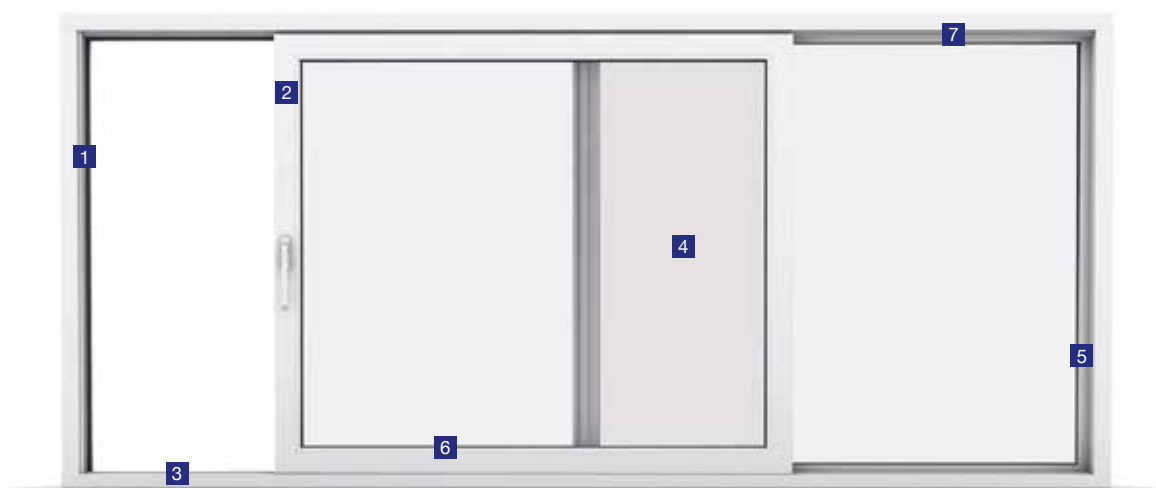

7 XL-optic

Velmi úzký profil a integrované rámové zasklení fixní části umožňuje získat maximum světla.

Zdvížeň posuvné dveře Slovaktual HST 76 a 88 XL-optic

Maximální prosvětlení interiéru díky velmi úzkému profilovému systému. Esteticky čisté a jednoduché řešení dokonale ladí s moderní architekturou.