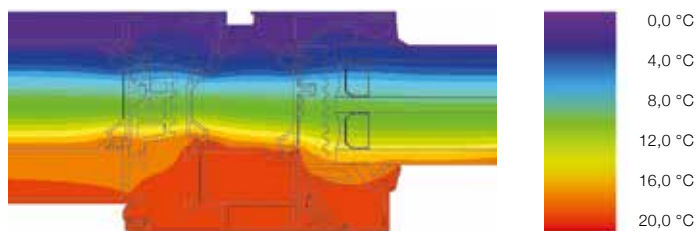

Nízkoenergeticky a hospodárně. Můj Profit

Šetřete životní prostředí i vaši peněženku. Se správnými okny můžete každoročně dosáhnout velké úspory.

Tepelná izolace

Tepelněizolační vlastnosti okna vyjadřuje součinitel prostupu tepla (U_w) celým oknem. Hodnota U_w udává množství tepla, které unikne přes plochu 1 m² okna při rozdílu teplot vnějšího a vnitřního prostředí o 1 stupeň Kelvina.

Čím je hodnota U_w menší, tím má okno lepší tepelněizolační vlastnosti, tzn. přes okno nám unikne méně tepelné energie do exteriéru.

Jednotka pro U_w je W/(m²K).

Lineární průběh teplotních izoterm v okně W 77HI zaručuje konstantní průběh teploty podél celého profilu.