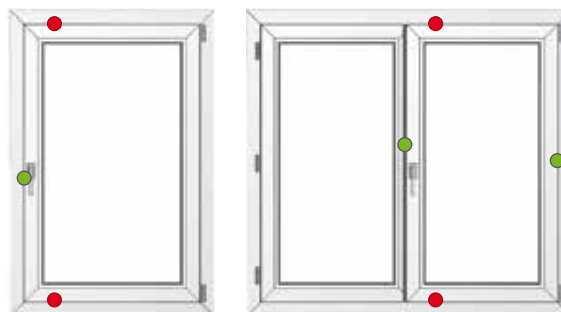

Odvodnění zespodu profilu

Mřížky

Přímě uvnitř skla nebo nalepené na skle, při navrhování vašeho okna nabízíme několik možností. Vše závisí na vašich představách a vkusu.

Zvenku i zevnitř. Můj Pocit bezpečí

Úrovně zabezpečení

(RC třídy podle EN 1627-30)

Základní bezpečnost plastových oken

Izolační sklo již v standardu vlepujeme do křídla po celém jeho obvodu. Tabule skla se proto nedá z křídla vytlačit ven a okno je odolnější proti vloupání. Pevná středová přepážka výrazně omezuje přístup náradí na vypáčení celého křídla z rámu. V základní verzi montujeme dva bezpečnostní uzamykáčičky ve tvaru hříbku.

= Normální uzamykáčičky

= Bezpečnostní uzamykáčičky

RC 1 N

Hříbkové čepy fixují okenní křídlo bezpečně do rámu díky 4bodovému uzamčení. Spolu s uzamykatelnou klikou, jakož i se štulpovým zámkem u 2křídlového okna splňují okna s těmito bezpečnostními opatřeními třídu bezpečnosti RC 1 N.