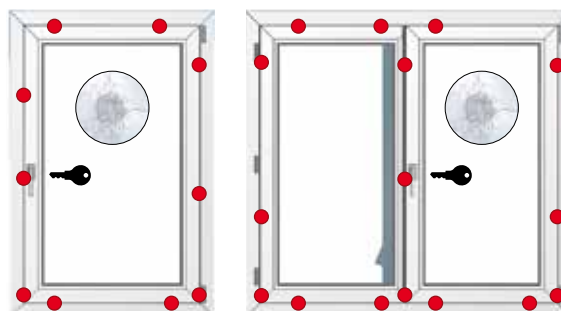

RC 2

Na rozdíl od třídy RC 2 N musí mít okno v této třídě i bezpečnostní zasklení P4A podle normy EN 356. Takto zabezpečená okna nabízejí vysoký stupeň ochrany a bezpečnosti pro oblasti ohrožené vloupáním, především v přízemních podlažích.