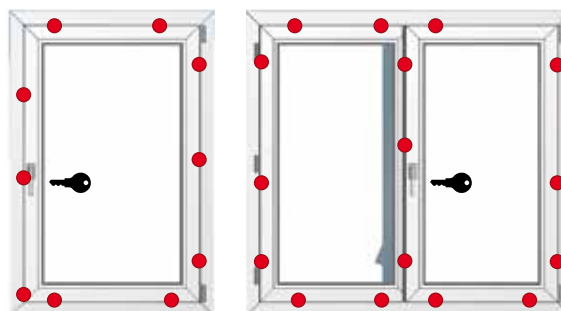

RC 2 N

V této bezpečnostní třídě musí okno odolat minimálně 3 minutám fyzického násilí zloděje, který používá jednoduché náradí na páčení (např. šroubovák, kleště). Okno musí být vybaveno certifikovanou okenní klikou se zámkem nebo blokovacím tlačítkem s odolností 100 Nm. Pod kliku je vložena podložka, zabraňující její odvrtnutí.