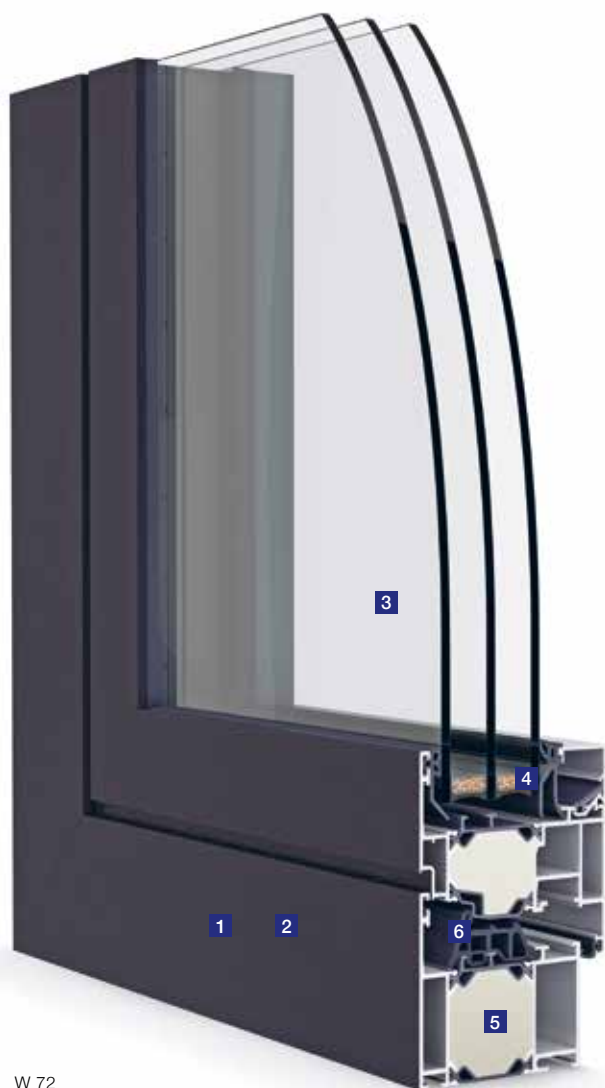

W 72

1 Profilový systém

Inovativní geometrie izolačních příček má při stavební hloubce jen 72 mm důležitý vliv na výborné tepelněizolační vlastnosti. Těsnost a tuhost spojů je dále vylepšena technologií injektáže spojů.

2 Speciální povrchová úprava HWR

Zvýšená odolnost vůči povětrnostním vlivům výrazně prodlužuje stálost barvy a jejího lesku.

3 Izolační 3sklo

Okno W 72 je možné zasklit izolačním sklem až do tloušťky 64 mm. Ve verzi W 72i se skrytým křídlem je možné zvolit sklo do tloušťky 48 mm.

4 Teplý distanční rámeček

Distanční rámeček brání unikání izolačního plynu z meziskelního prostoru a zároveň vniknutí vodních par dovnitř. Výrazně omezuje vznik tepelných mostů.

5 100% vypěnění izolačních komor

Komory profilu jsou vyplněny po celém obvodu PUR pěnou, což zvyšuje tepelněizolační vlastnosti okna. Izolační pěna je vyráběna bez freonů a jako stabilizátory jsou použity pouze přírodní látky.

6 Středové těsnění

Vícekomorové středové vulkanizované těsnění přispívá k vysokým hodnotám tepelné izolace.

Technické údaje

	W 72	W 72i
Součinitel prostupu tepla skrze okno (U_w)*	U_w od 0,84 W/(m²K)	U_w od 0,85 W/(m²K)
Součinitel prostupu tepla skrze rám okna (U_f)	$U_f = 1,3$ W/(m²K) **	$U_f = 1,5$ W/(m²K) ***
Zvuková izolace okna (R_w)	až do 47 dB	až do 47 dB
Stavební hloubka	72 mm	72 mm
Maximální tloušťka zasklení	64 mm	48 mm
Odolnost vůči zatížení větrem	Třída C5/B5	Třída C5/B5
Průvzdušnost	Třída 4	Třída 4
Bezpečnost	až do RC 2	až do RC 2

POZNÁMKA: * Hodnota U_w vypočítaná pro okno rozměru 1230 x 1480 mm podle normy DIN EN ISO 10077-1.

** Hodnota U_f je uvedena pro pohledovou výšku rámu a křídla 120 mm.

*** Hodnota U_f je uvedena pro pohledovou výšku rámu a křídla 95 mm.