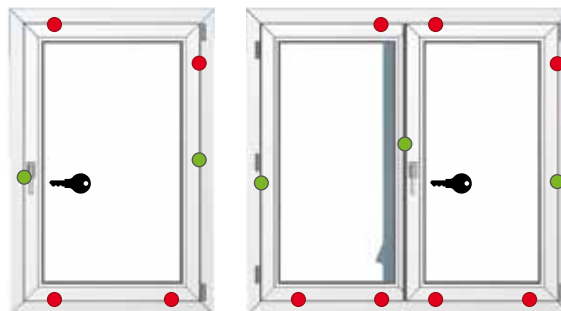

Úrovně zabezpečení

(RC třídy podle EN 1627-30)

Základní bezpečnost plastových oken

Izolační sklo již v standardu vlepujeme do křídla po celém jeho obvodu. Tabule skla se proto nedá z křídla vytlačit ven a okno je odolnější proti vloupání. Pevná středová přepážka výrazně omezuje přístup náradí na vypáčení celého křídla z rámu. V základní verzi montujeme dva bezpečnostní uzamykáčičky ve tvaru hříbku.

= Normální uzamykáčičky

= Bezpečnostní uzamykáčičky

RC 1 N

Hříbkové čepy fixují okenní křídlo bezpečně do rámu díky 4bodovému uzamčení. Spolu s uzamykatelnou klikou, jakož i se štulpovým zámkem u 2křídlového okna splňují okna s těmito bezpečnostními opatřeními třídu bezpečnosti RC 1 N.